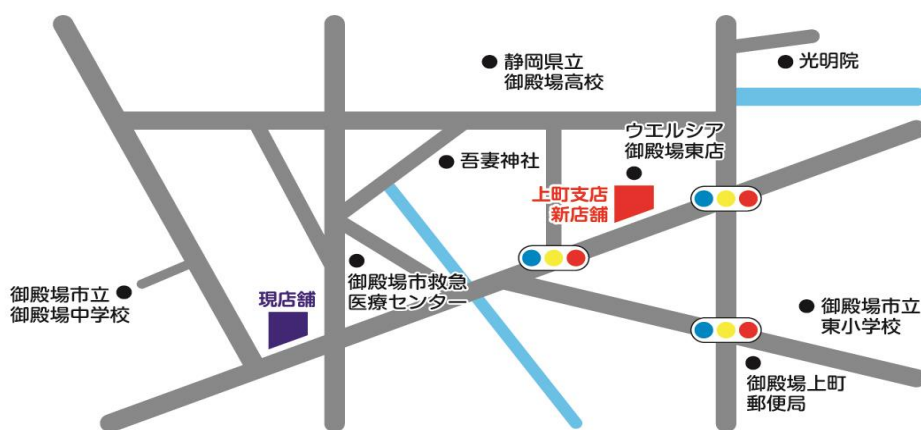

【上町支店 A T M 休止のお知らせ】

**5月7日(金)17時以降、8日(土)・9日(日)は
A T M を終日休止とさせていただきます。**

ご迷惑をおかけいたしますが近隣の店舗等をご利用願います。

上町支店：御殿場市御殿場166番7 ☎ 0550-82-0907

沼津信用金庫

詳しくは窓口・渉外係にお尋ねください。